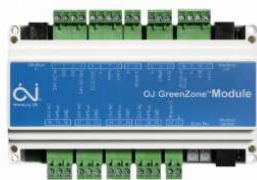

OJ Zonemaster **3 767,50 EUR**

Regulácia navrhnutá na mieru pre energeticky optimalizovanú prevádzku a kontrolu komfortu v budovách s klapkami VAV.

K jednému OJ Zonemaster je možné pripojiť až k 25 automaticky konfigurovaných zónových modulov, ktoré sú ovládané a monitorované prostredníctvom zabudovaného webového servera Master a rozhraním BMS.

Max. 5 OJ Zonemaster = 5 x 25 zónových modulov = 125 zón !

Zónové moduly A, M a MP sa nesmú kombinovať!

- Energeticky optimalizovaná prevádzka VAV
- Inštalácia QuickPlug™
- Automatická konfigurácia
- Intuitívny webový server
- Rozhranie BMS

OJ Zonemodule-A **346,50 EUR**

Regulácia teploty v miestnosti s konštantným tlakom

- Energeticky úsporná prevádzka VAV
- Štandardné signály 0-10V
- Kvalita a teplota vzduchu
- Inštalácia QuickPlug™
- Automatická konfigurácia
- 2" dotykový displej

OJ Zonemodule-M **676,50 EUR**

Regulácia teploty v miestnosti pomocou ModBus

- Energeticky optimalizovaná prevádzka VAV
- Klapky s priamim prpojením cez Modbus VAV
- Kvalita a teplota vzduchu
- Inštalácia QuickPlug™
- Automatická konfigurácia
- 2" dotykový displej