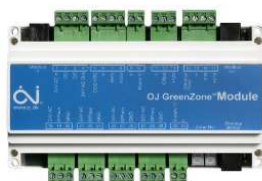

OJ Zonemodule-MP **676,50 EUR**

Dopytom riadené vetranie miestnosti (DCV systém)

- Energeticky optimalizovaná prevádzka VAV
- Klapky MP Bus VAV
- Kvalita a teplota vzduchu
- Inštalácia QuickPlug™
- Automatická konfigurácia
- 2" dotykový displej